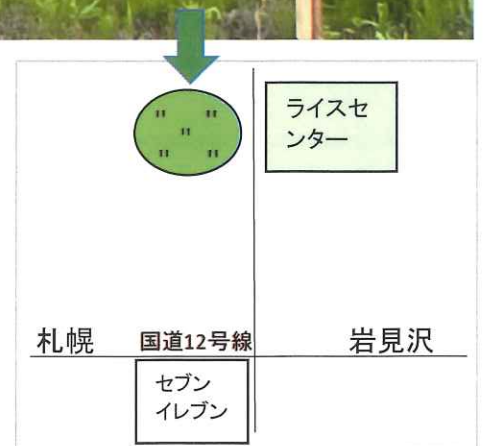

とことんだより

2022.7.29 ほろむい認定こども園とことん 園長 鶴岡智美

たいようぐみ(5歳児)が地域のご協力により、お米ができるまでを体験中。田植えをし、手作り看板が完成。幌向北地区、是非、ご覧ください。

また、とことん畑では10種類ほどの作物を植えました。草取りや看板作りなど、こどもたちの「やりたい！」の声を中心に、意欲的に取り組んでいます。只今、きゅうり、ミニトマト、ピーマン、だいこんなどを収穫し、生のおいしさを味わっています。スイカ割りや採った野菜でピザ焼きも待っています。