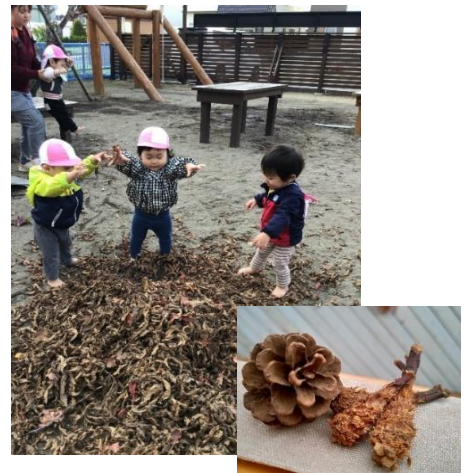

## 11月行事予定

- 1日（金）幼稚園部入園受付
- 6日（水）バルシューレ（ほし・つき・たいよう）
- 8日（金）前日準備（早めのお迎えにご協力ください。）
- 9日（土）ふれあいあそびの会（はな・にじ・もり）
- 11日（月）振替休日（もりの幼稚園部）、英語であそぼ
- 13日（水）やきいも
- 15日（金）避難訓練（地震・火事、消防署立ち会い）
- 18日（月）英語であそぼ
- 22日（金）のぞみ幌向交流会（予定）

\* 11月9日（土）ほし・つき・たいようぐみは、家庭での保育のご協力をお願いします。（ふれあいあそびの会のため）

とことんだより

ほろむい認定こども園とことん 園長 鶴岡智美 2024.10.18

外あそびが好きなはなぐみのこどもたち。  
誕生から1年が過ぎ、自由に動けるようになった分、  
身のまわりのものに、興味しんしんです。  
大きな葉っぱや木の実をみせてあげたいとの思いから、  
とことん山デビューです。

「りすが食べた松ぼっくりを拾ったよ。」  
先日、卒園児が教科書をひらきながら、保育者に見せていました。  
国語の授業で、「松ぼっくりをりすが食べるとエビフライのような形になる」と習ったそうです。  
”あそびとまなび” つながっていますね。

参観日にお越しいただき、ありがとうございました。  
また、給食試食会もご参加ありがとうございました。

地域参観日では、幌向小学校や豊中学校の校長先生をはじめ、  
教育委員、民生児童委員の方々にも、来園いただきました。  
とことんが、幌向の子育ての場所と認知してもらえる機会を  
また、作っていかうと思いました。